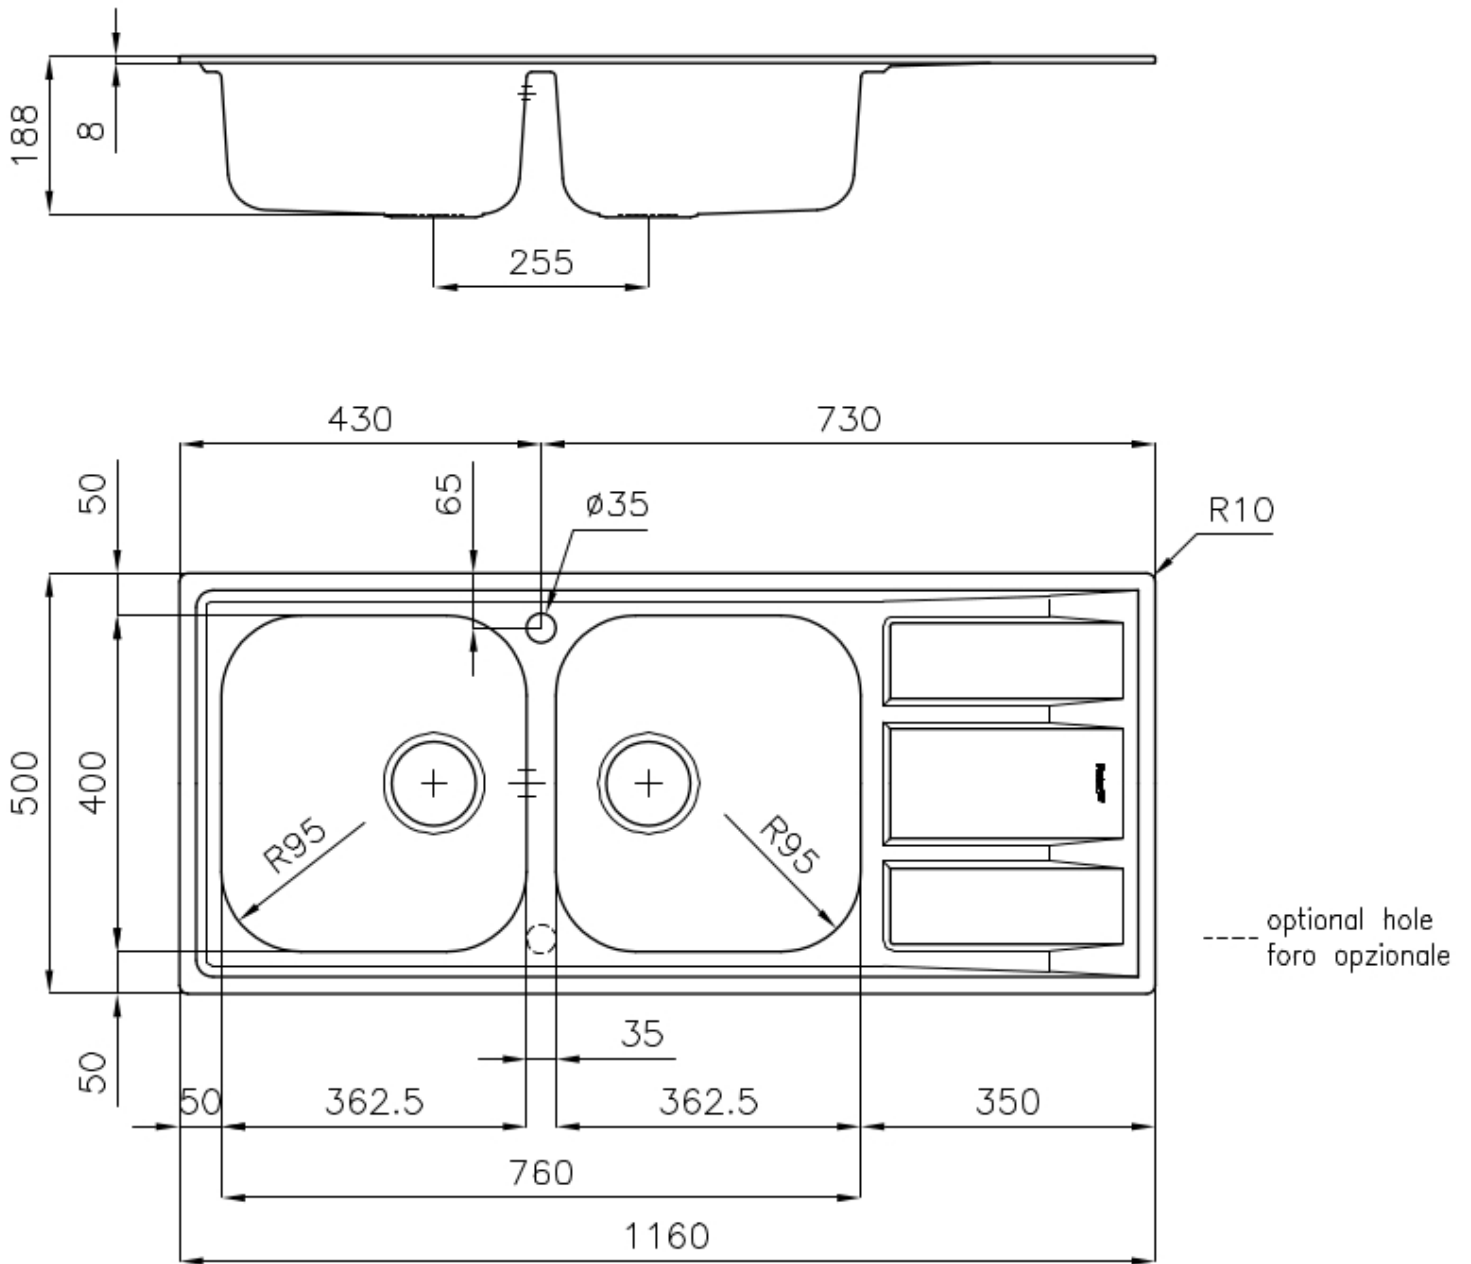

POSSIBILITÉ DE TROUS SUPPLÉMENTAIRES

L'évier peut être personnalisé avec l'exécution sur demande lors de la commande de trous supplémentaires, qui peuvent être utilisés pour les mitigeurs à double trou, pour les vidanges avec télécommande ou pour l'installation de distributeurs de savon. Les positions sont marquées sur les dessins par des trous en pointillés.

VIDANGE 3,5" BASKET

La vidange est équipé d'une grande bonde de 3,5", avec un bouchon à panier pratique qui empêche les parties solides de s'écouler dans le drain.

DÉTAILS

Bord d'installation

Standard (bord de 8 mm)

Finition

Brossée Foster

Matériau Acier inoxydable AISI 304

Textures Brossée Foster

Base 80-90 cm

Dimensions 1160 x 500 mm

Équipement standard Crochets de fixation, joint, vidange, trop-plein et siphon, Emballage en boîte

Trous mitigeur 1 trou en standard - 2ème trou sur demande

Trou d'encastrement 1140 x 480 mm

Égouttoir Oui

Largeur 116 cm

Mesure cuve 362,5x400mm

Numéro cuves 2 cuves

Vidange Vidange de 3,5

DESSINS TECHNIQUES